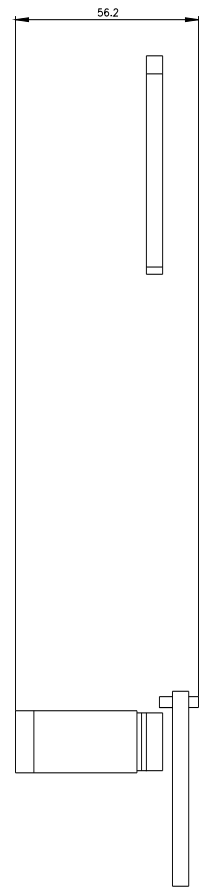

последнее изменение:

17.06.2021