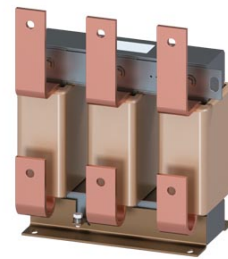

Данные для заказа

6SL3000-0CE41-0AA0

Иллюстрация аналогичная

№ заказа клиента :

№ заказа Siemens :

№ предложения :

Примечание :

№ позиции :

Ком. № :

Проект :

Номинальные параметры

Вход

Число фаз 3 Переменный ток

Сетевое напряжение 380 ... 480 В

Выход

Номинальный ток 1060,0 А

Механические данные

Размеры

Ширина 350,0 мм (13,8 дюйма)

Высота 321,0 мм (12,6 дюйма)

Глубина 211,5 мм (8,3 дюйма)

Степень защиты IP00

Масса нетто 69,6 кг (153,0 фунта)

Соединения

Со стороны нагрузки

Исполнение 1 отверстие для M12

РЕ-соединение

Исполнение Винт M6