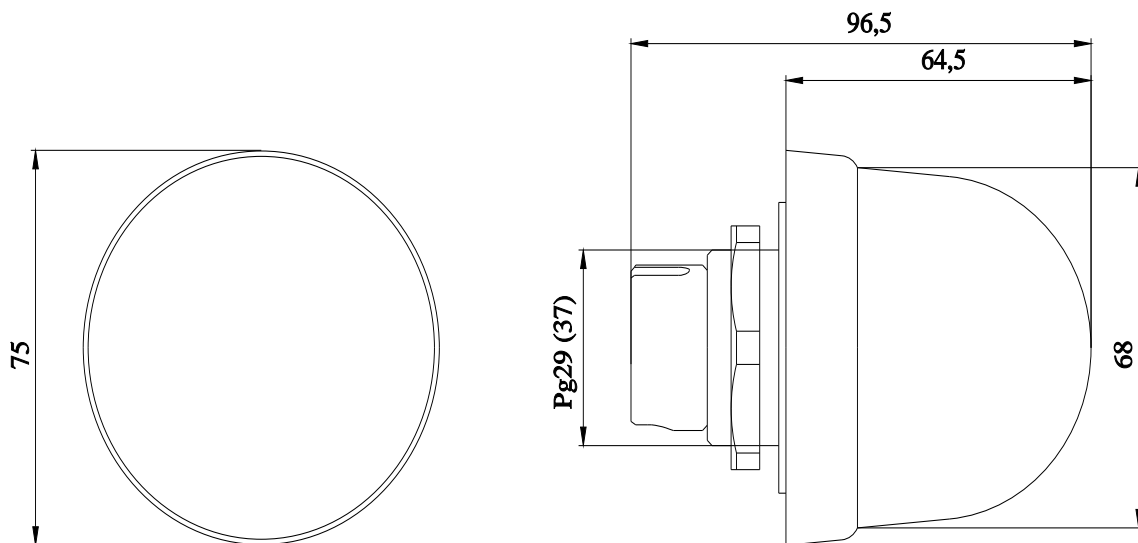

Встроенный люминесцентный индикатор-вспышка, с установленной электроникой элемента-вспышки, цвет: красный, 230 В АС, диаметр 70 мм

Общие технические данные		
наименование изделия	лампа-вспышка	
потребляемый ток макс.	35 mA	
тип напряжения рабочего напряжения	Переменный ток	
рабочее напряжение		
<ul style="list-style-type: none"> • 1 при переменном токе при 50 Гц расчетное значение 	230 V	
<ul style="list-style-type: none"> • 1 при переменном токе при 60 Гц расчетное значение 	230 V	
относительный положительный допуск рабочего напряжения	10 %	
относительный отрицательный допуск рабочего напряжения	-10 %	
справочный идентификатор согласно МЭК 81346-2:2009	P	
вид креплений	Байонетное соединение / скрытый монтаж	
материал	PC; PC/ABS; PA	
цвет	красный	
Данные по механике		
компонент изделия источник света	Да	
исполнение электрического соединения	винтовой зажим	
наружный диаметр элемента сигнальной колонны	75 mm	
Осветительное средство		
исполнение оптического сигнала	вспышка	
вид источника света	Ксеноновая газоразрядная лампа	
сила светового излучения	7 806 cd	
частота вспышек	1 Hz	
число вспышек светового элемента	4 000 000	
Условия окружающей среды		
окружающая температура при эксплуатации	-20 ... +50 °C	
степень защиты IP	IP65	
глубина	31 mm	
высота	66 mm	
ширина	75 mm	
Сертификаты/ допуски к эксплуатации		
General Product Approval	EMC	Declaration of Conformity

Банк изображений (фотографии продуктов, двухмерные размерные чертежи, трехмерные модели, схемы приборов, макросы EPLAN, ...)

http://www.automation.siemens.com/bilddb/cax_de.aspx?mlfb=8WD5350-0CB&lang=en