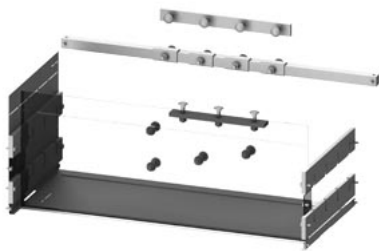

SIVACON S4 разъем для периферийной сборной шины 3WA BG I (1.600 A), стац., выкатных выключателей, 3/4-пол., Ш: 800 мм для панели-заглушки

версия	
торговая марка изделия	SIVACON S4
появление	
цвет	белый
Механическая конструкция	
высота	300 mm
ширина	800 mm
глубина	600 mm
длина	800 mm
масса нетто	7 kg
материал	пластмасса
General Product Approval	
Declaration of Conformity	