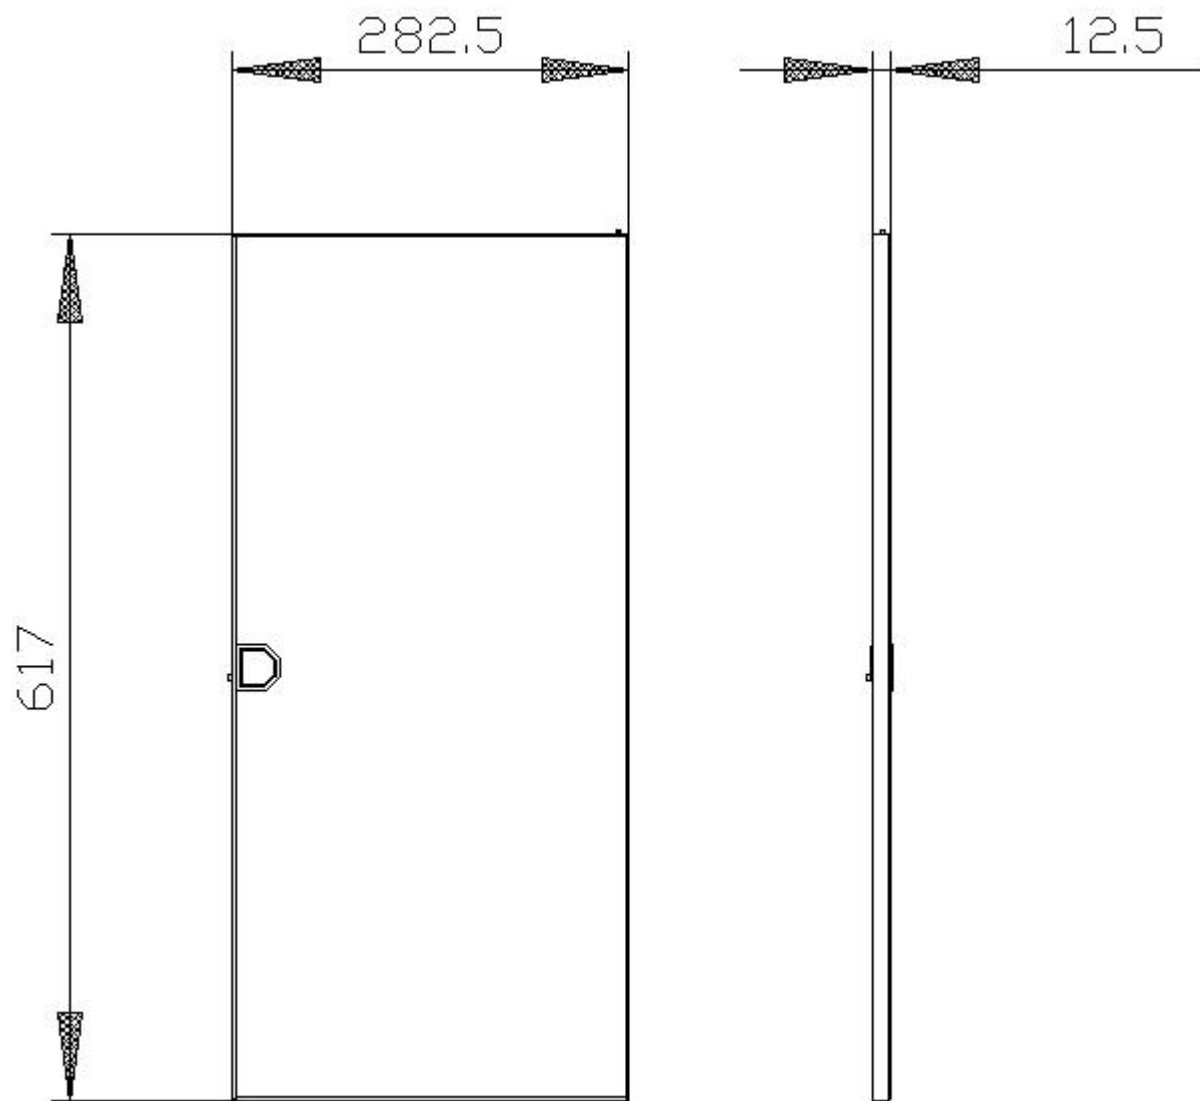

последнее изменение:

18.08.2022