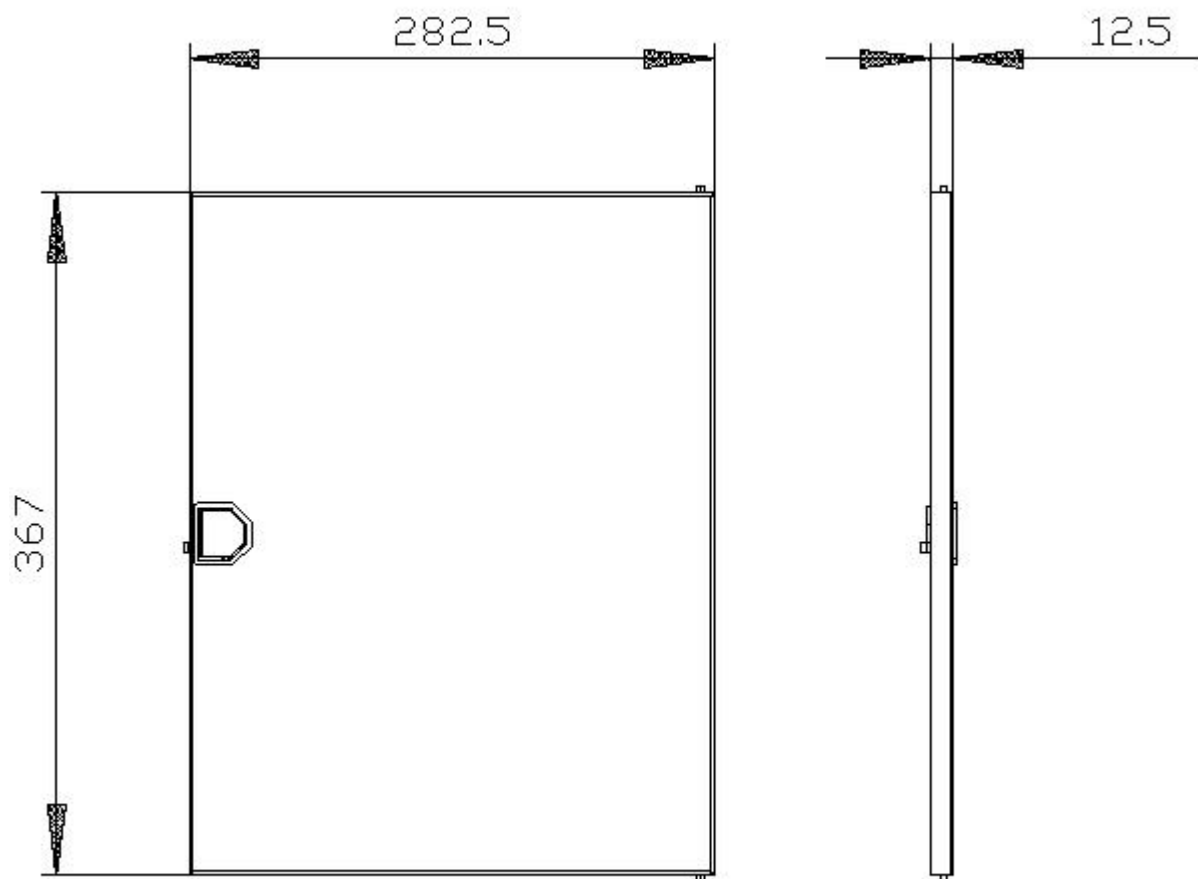

последнее изменение:

18.08.2022