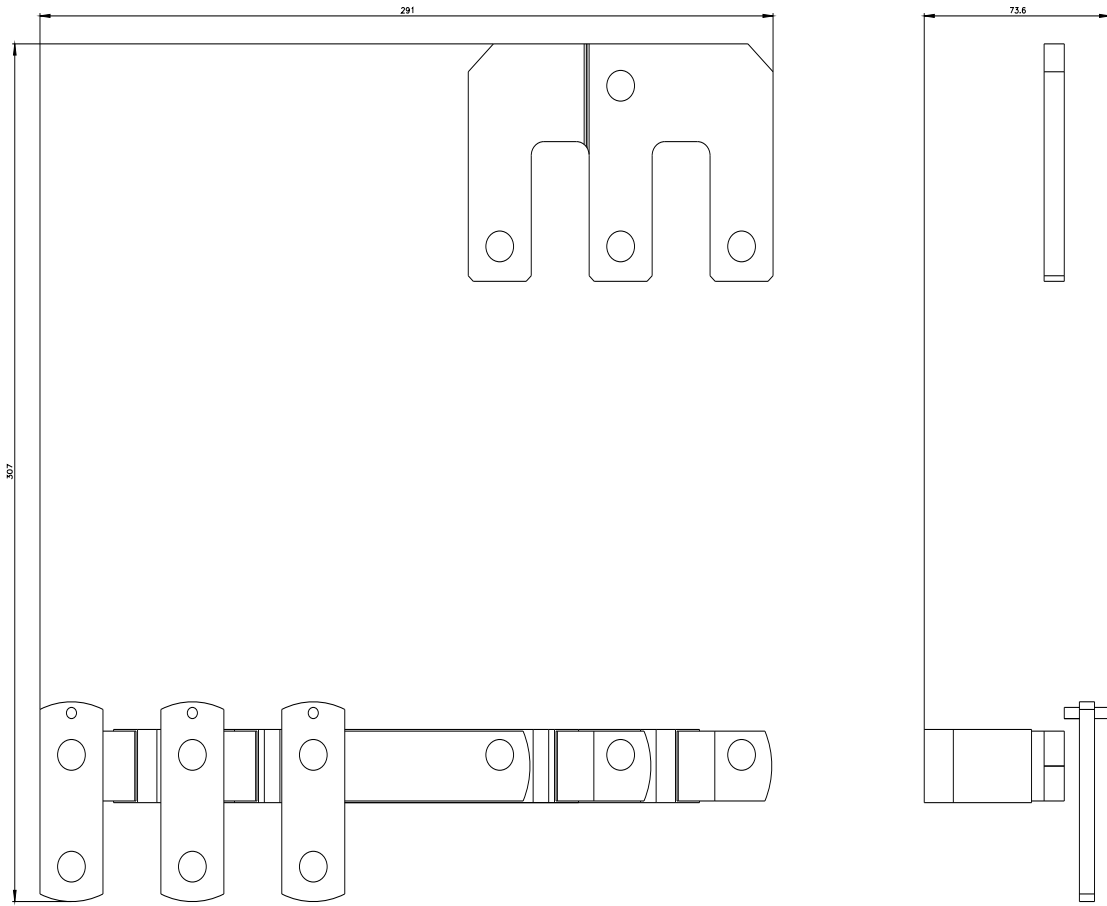

последнее изменение:

17.06.2021