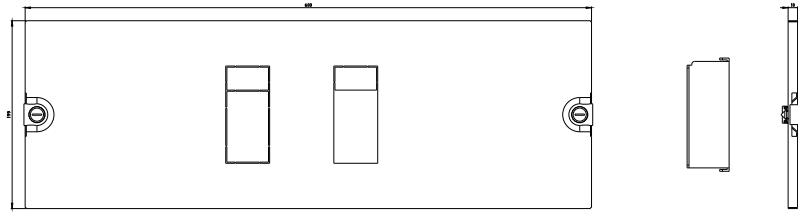

последнее изменение:

19.08.2022