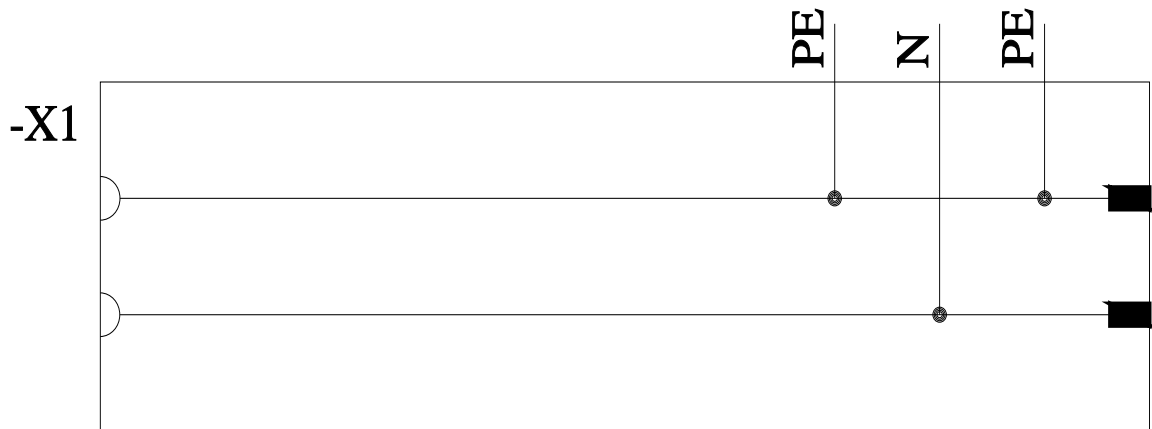

ТВ PEN для ET 200S Терминальный блок PEN для пускателя с подключением для потребителей для крепления посередине

Директива RoHS (дата)	05/01/2012
степень защиты IP с лицевой стороны согласно МЭК 60529	IP20
защита от прикосновения с лицевой стороны согласно МЭК 60529	с защитой от прикосновения пальцем

Банк изображений (фотографии продуктов, двухмерные размерные чертежи, трехмерные модели, схемы приборов, макросы EPLAN, ...)

http://www.automation.siemens.com/bilddb/cax_de.aspx?mfb=3RK1903-2AA10&lang=en