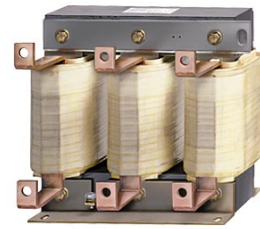

Данные для заказа

6SL3000-0CH32-7AA0

Иллюстрация аналогичная

№ заказа клиента :

№ заказа Siemens :

№ предложения :

Примечание :

№ позиции :

Ком. № :

Проект :

Номинальные параметры

Вход	
Число фаз	3 Переменный ток
Сетевое напряжение	500 ... 690 В

Выход

Номинальный ток	270,0 А
-----------------	---------

Механические данные

Размеры

Ширина	270,0 мм (10,6 дюйма)
Высота	230,0 мм (9,1 дюйма)
Глубина	201,5 мм (7,9 дюйма)
Степень защиты	IP00
Масса нетто	27,9 кг (61,5 фунта)

Соединения

Со стороны сети

Исполнение	1 отверстие для M10
------------	---------------------