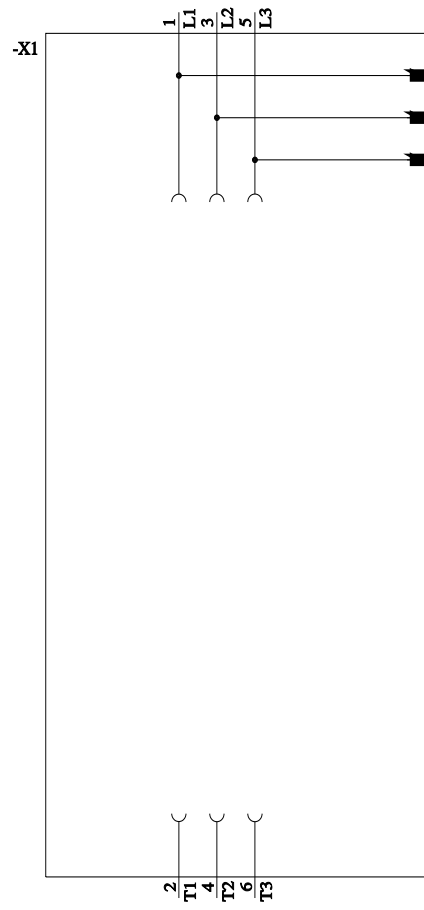

Модуль сопряжения для ET 200S RS для реверсивного пускателя с присоединением питающего кабеля

Рисунок аналогичен

Директива RoHS (дата)	05/01/2012
степень защиты IP с лицевой стороны согласно МЭК 60529	IP20
защита от прикосновения с лицевой стороны согласно МЭК 60529	с защитой от прикосновения пальцем

Онлайн-генератор Cax

<http://support.automation.siemens.com/WW/CAXorder/default.aspx?lang=en&mlfb=3RK1903-0AC00>

Service&Support (руководства, инструкции по эксплуатации, сертификаты, указания, FAQ,...)

<https://support.industry.siemens.com/cs/ww/en/ps/3RK1903-0AC00>

Банк изображений (фотографии продуктов, двухмерные размерные чертежи, трехмерные модели, схемы приборов, макросы EPLAN, ...)

http://www.automation.siemens.com/bilddb/cax_de.aspx?mlfb=3RK1903-0AC00&lang=en