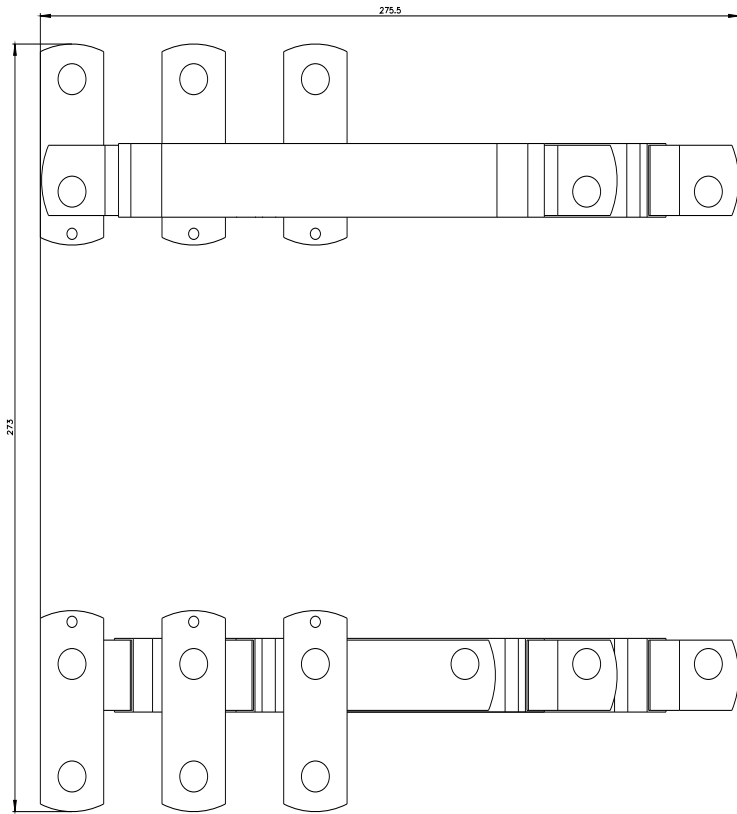

Набор соединительных шин для реверсных комбинаций 3RT1.6 со стороны питания и отвода, смена фазы со стороны отвода, контактор с шинным соединением (без рамочной клеммы)

торговая марка изделия	SIRIUS
наименование изделия	Набор проводников
исполнение изделия	Для реверсивного пускателя S10
<b>Общие технические данные</b>	
типоразмер контактора	S10
Директива RoHS (дата)	07/01/2006
число полюсов	3
<b>Разрешения Сертификаты</b>	
General Product Approval	Declaration of Conformity

Банк изображений (фотографии продуктов, двухмерные размерные чертежи, трехмерные модели, схемы приборов, макросы EPLAN, ...)

[http://www.automation.siemens.com/bilddb/cax\\_de.aspx?mlfb=3RA1963-2A&lang=en](http://www.automation.siemens.com/bilddb/cax_de.aspx?mlfb=3RA1963-2A&lang=en)