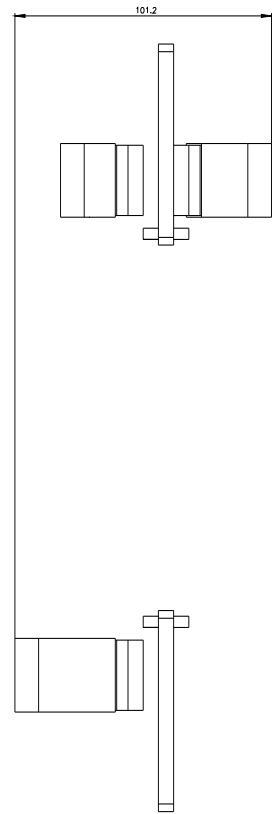

Набор соединительных шин для реверсных комбинаций 3RT1.6 со стороны питания и отвода, смена фазы со стороны отвода, контактор с шинным соединением (без рамочной клеммы)

торговая марка изделия	SIRIUS
наименование изделия	Набор проводников
исполнение изделия	Для реверсивного пускателя S10
<b>Общие технические данные</b>	
типоразмер контактора	S10
Директива RoHS (дата)	07/01/2006
число полюсов	3
<b>Разрешения Сертификаты</b>	
General Product Approval	Declaration of Conformity

Банк изображений (фотографии продуктов, двухмерные размерные чертежи, трехмерные модели, схемы приборов, макросы EPLAN, ...)

[http://www.automation.siemens.com/bilddb/cax\\_de.aspx?mlfb=3RA1963-2A&lang=en](http://www.automation.siemens.com/bilddb/cax_de.aspx?mlfb=3RA1963-2A&lang=en)