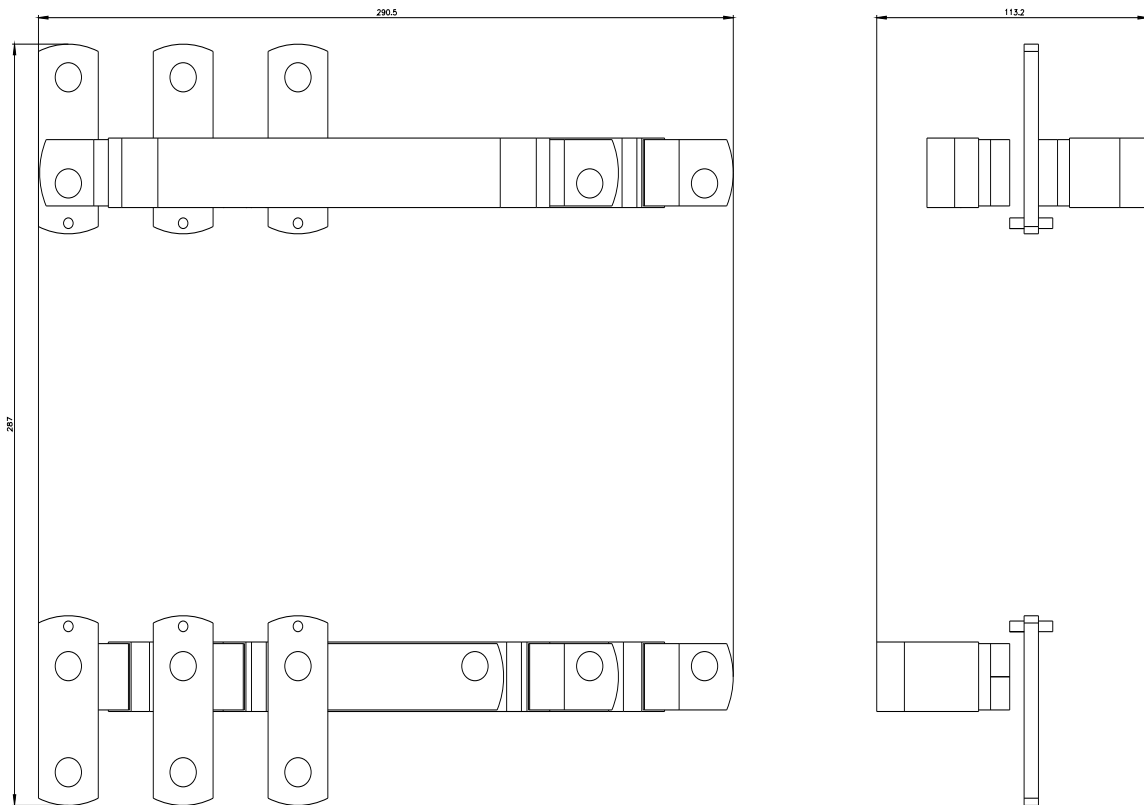

последнее изменение:

17.06.2021