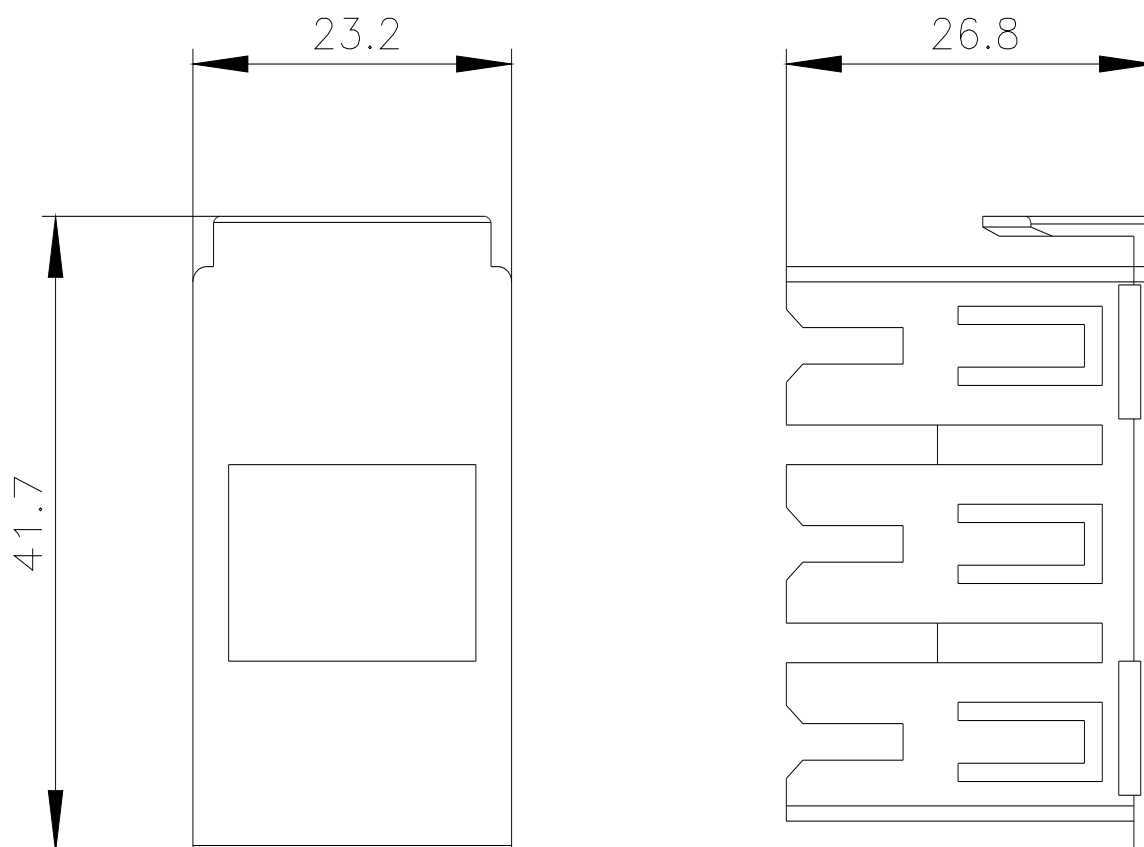

Штекер расширения для присоединения, 3-фазных сборных шин 3RV2917

торговая марка изделия	SIRIUS	
наименование изделия	Расширительный штепсель	
исполнение изделия	в качестве запчасти	
Общие технические данные		
типоразмер автоматического выключателя	S0	
сертификат соответствия	CE / UL / CSA / CCC	
Директива RoHS (дата)	10/01/2009	
допустимый ток длительной нагрузки макс.	63 A	
Условия окружающей среды		
окружающая температура		
• при эксплуатации	-20 ... +60 °C	
• при хранении	-50 ... +80 °C	
Безопасность		
степень защиты IP с лицевой стороны согласно МЭК 60529	IP20	
защита от прикосновения с лицевой стороны согласно МЭК 60529	с защитой от вертикального прикосновения пальцем спереди	
Монтаж/ крепление/ размеры		
высота	42 mm	
ширина	23 mm	
глубина	27 mm	
Разрешения Сертификаты		
General Product Approval	Test Certificates	Marine / Shipping
Confirmation	 	Special Test Certificate
	 	
Marine / Shipping	other	
   	Confirmation	
Railway	Environment	
Vibration and Shock	Environmental Confirmations	

<https://support.industry.siemens.com/cs/ww/en/ps/3RV2917-5BA00>

Банк изображений (фотографии продуктов, двухмерные размерные чертежи, трехмерные модели, схемы приборов, макросы EPLAN, ...)

http://www.automation.siemens.com/bilddb/cax_de.aspx?mlfb=3RV2917-5BA00&lang=en