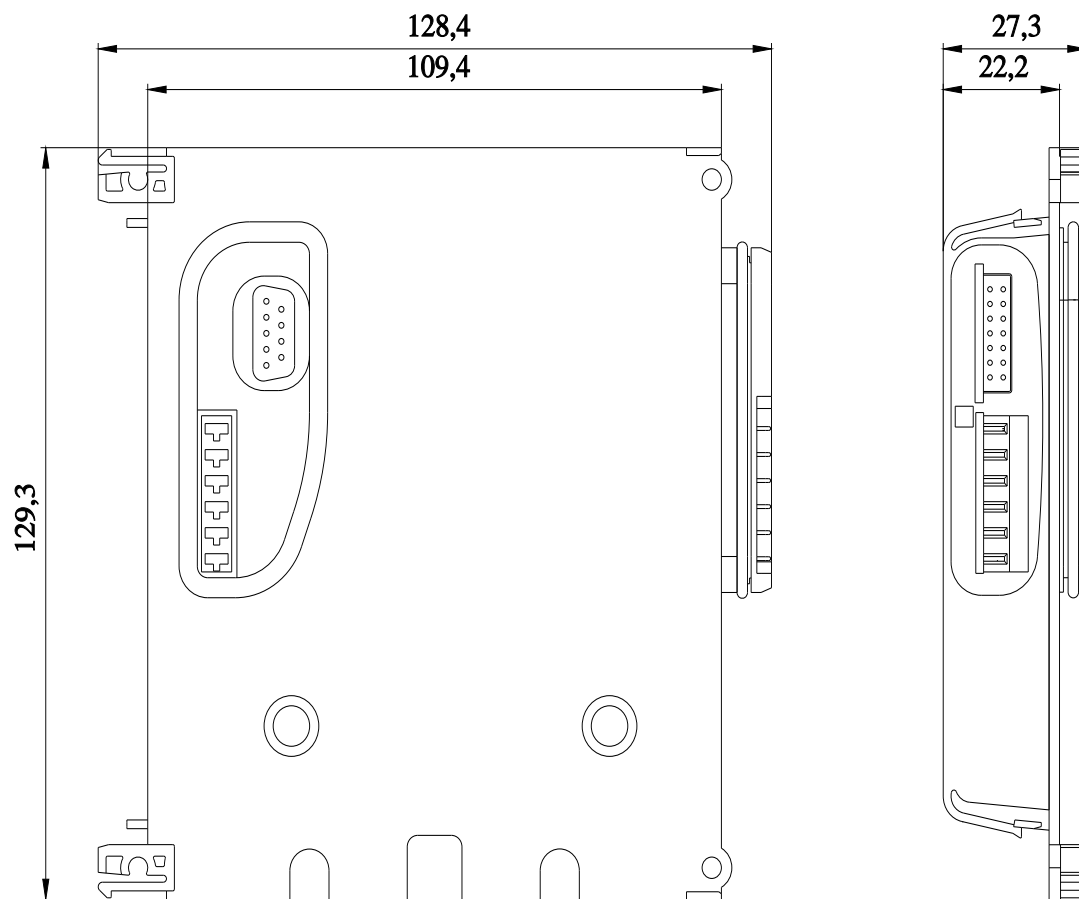

последнее изменение:

16.12.2020