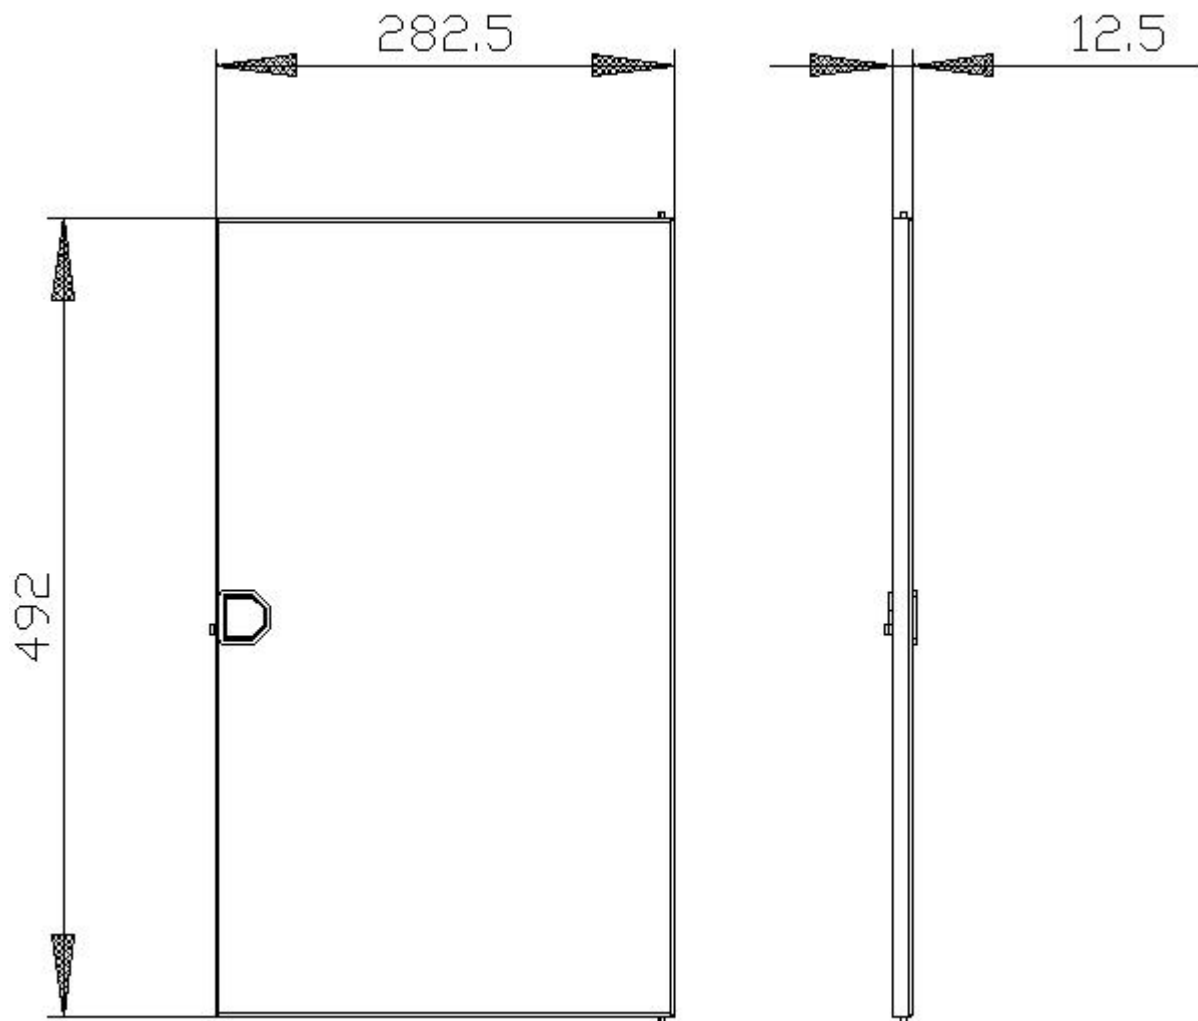

последнее изменение:

18.08.2022